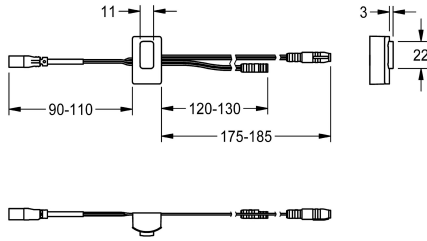

## KWC

Sensore, ID 81/00001

Modell-Linie: F5 | ASLM9001

Ricambi | Ricambi per rubinetteria doccia

### KWC-No.

**2030041485**

Sensore con elettronica di comando, ID 81/00001

### Dati tecnici

Capacità

1

Quantità UOM

Pezzi