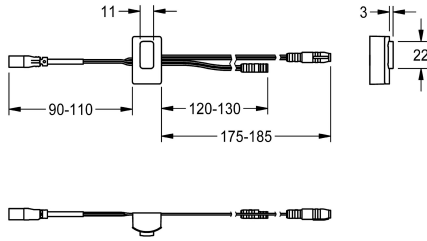

KWC

Sensore, ID 81/00001

Modell-Linie: F5 | ASLM9001

Ricambi | Ricambi per rubinetteria doccia

KWC-No.

2030041485

Sensore con elettronica di comando, ID 81/00001

Dati tecnici

Capacità

1

Quantità UOM

Pezzi