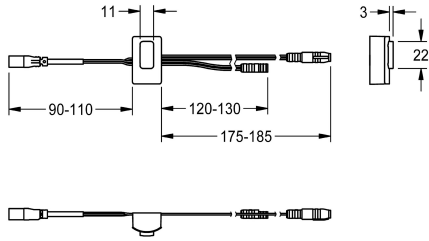

KWC

Sensor, ID 81/00001

Modell-Linie: F5 | ASLM9001

Reserve onderdelen | Reserve-onderdelen douches

KWC-No.

2030041485

Sensor met besturingselektronica, ID 81/00001

Technical Data

Vulhoeveelheid

1

Hoeveelheid meeteenheid

Stuk