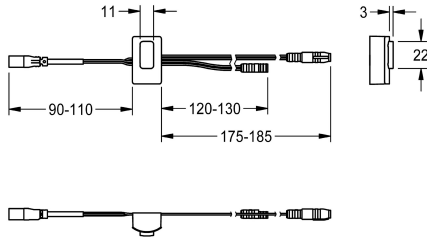

KWC

Sensor, ID 81/00001

Modell-Linie: F5 | ASLM9001

Reserve onderdelen | Reserve-onderdelen douches

KWC-No.

2030041485

Sensor met besturingselektronica, ID 81/00001

Technical Data

Vulhoeveelheid

1

Hoeveelheid meeteenheid

Stuk