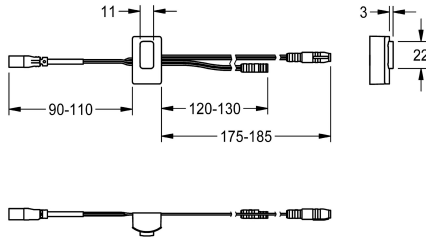

## KWC

Czujnik, ID 81/00001

Modell-Linie: F5 | ASLM9001

Aksesoria i elementy funkcyjne | Części zamienne do armatur natryskowych

### KWC-No.

2030041485

Czujnik z elektroniką sterującą, ID 81/00001

### Dane techniczne

Pojemność

1

Ilość uom

Sztuki