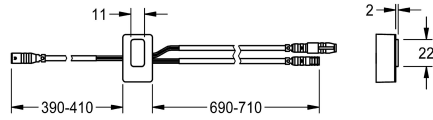

KWC

Snímač, ID 82/00001

Modell-Linie: F5 | ASLM1003

Příslušenství a funkční díly | Příslušenství Umyvadlové armatury

KWC-No.

2030041487

Snímač s řídicí elektronikou, ID 82/00001

Technické údaje