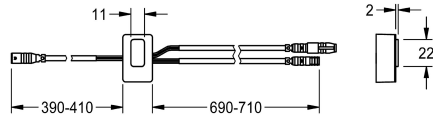

KWC

Sensor, ID 82/00001

Modell-Linie: F5 | ASLM1003

Zubehör und Funktionsteile | Ersatzteile Armaturen

KWC-Nr.

2030041487

Sensor mit Steuerelektronik, ID 82/00001

Technische Daten