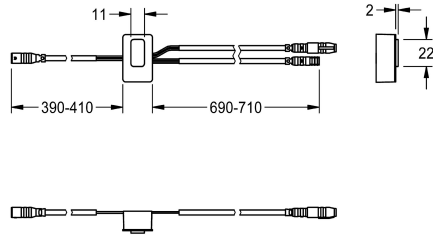

## KWC

Détecteur, ID 82/00001

Modell-Linie: F5 | ASLM1003

Pièces de rechange | Pièces de rechange robinetterie

### KWC-No.

2030041487

Détecteur avec électronique de commande, ID 82/00001

### Données techniques

Unité de remplissage

1

Unité de mesure

Pièce