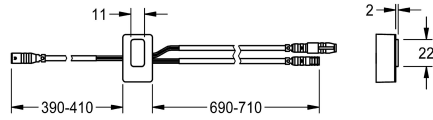

## KWC

Détecteur, ID 82/00001

Modell-Linie: F5 | ASLM1003

Pièces de rechange | Pièces de rechange robinetterie

### KWC-No.

2030041487

Détecteur avec électronique de commande, ID 82/00001

### Données techniques

Unité de remplissage

1

Unité de mesure

Pièce

teamNumber

0