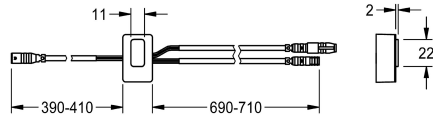

## KWC

Sensore, ID 82/00001

Modell-Linie: F5 | ASLM1003

Ricambi | Accessori per rubinetterie per lavabi

### KWC-No.

2030041487

Sensore con elettronica di comando, ID 82/00001