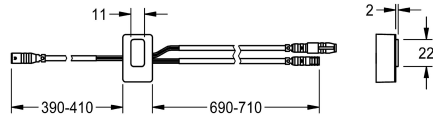

## KWC

Sensore, ID 82/00001

Modell-Linie: F5 | ASLM1003

Ricambi | Accessori per rubinetterie per lavabi

### KWC-No.

**2030041487**

Sensore con elettronica di comando, ID 82/00001

### Dati tecnici

Capacità

1

Quantità UOM

Pezzi