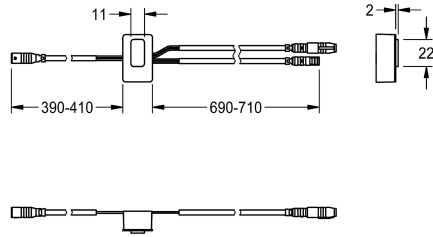

KWC

Sensor, ID 82/00001

Modell-Linie: F5 | ASLM1003

Reserve onderdelen | Reserve-onderdelen kranen

KWC-No.

2030041487

Sensor met besturingselektronica, ID 82/00001

Technical Data

Vulhoeveelheid

1

Hoeveelheid meeteenheid

Stuk