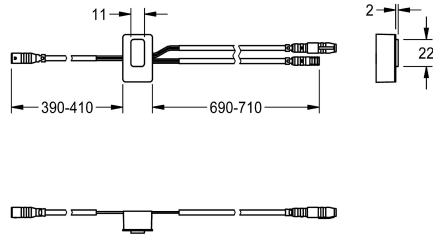

KWC

Czujnik, ID 82/00001

Modell-Linie: F5 | ASLM1003

Akcesoria i elementy funkcyjne | Części zamienne do armatur umywalkowych

KWC-No.

2030041487

Czujnik z elektroniką sterującą, ID 82/00001

Dane techniczne