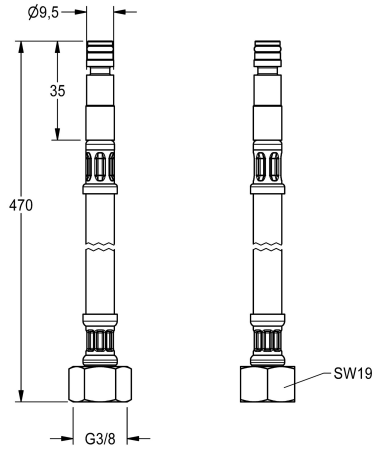

KWC Schlauch

Modell-Linie: F3 | ASEV1001
Zubehör und Funktionsteile | Ersatzteile Armaturen

KWC-Nr.

2030041501

Schlauch DN 6, G 3/8 und Steckverbindung, Länge 470 mm, mit Sieb und Gewindestift.