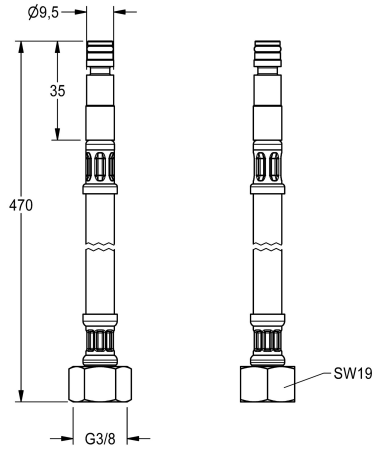

KWC Tubo flexible

Modell-Linie: F3 | ASEV1001
Piezas de repuesto | Accesorio Griferias de lavado

KWC-No.

2030041501

Tubo flexible DN 6, G 3/8 y conexión enchufable, longitud de 470 mm, con filtro y tomillo prisionero.