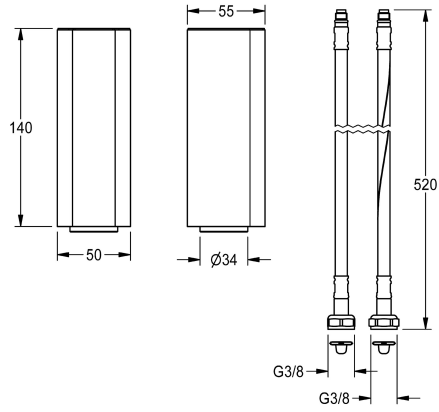

KWC Sockel

Modell-Linie: F5 | ACSX1001
Wascharmaturen | Zubehör Armaturen

KWC-Nr.

2030040334

Sockel für F5E Elektronik-Standventile und Standbatterien

2030041325

Sockel für F5L Einhebelmischer-Standbatterie

2030041519

Sockel für F5S Selbstschluss-Standventile und Standbatterien

Sockel zur Erhöhung des Armaturengehäuses um 140 mm, für F5S Selbstschluss-Standventile und Standbatterien. Messing poliert

verchromt.

Technische Daten

Füllmenge

1

Mengeneinheit

Stück