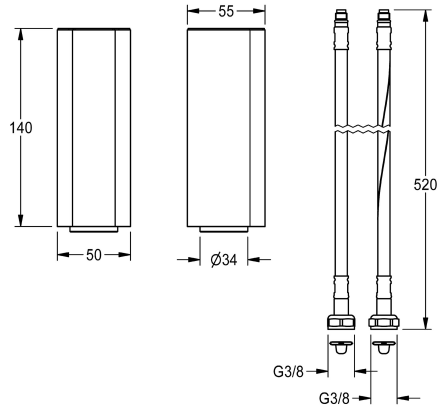

## KWC Sockel

Modell-Linie: F5 | ACSX1001  
Wascharmaturen | Zubehör Armaturen

### KWC-Nr.

---

**2030040334**

Sockel für F5E Elektronik-Standventile und Standbatterien

---

**2030041325**

Sockel für F5L Einhebelmischer-Standbatterie

---

**2030041519**

Sockel für F5S Selbstschluss-Standventile und Standbatterien

---

Sockel zur Erhöhung des Armaturengehäuses um 140 mm, für F5S Selbstschluss-Standventile und Standbatterien. Messing poliert

### Technische Daten

---

Füllmenge

---

1

---

Mengeinheit

---