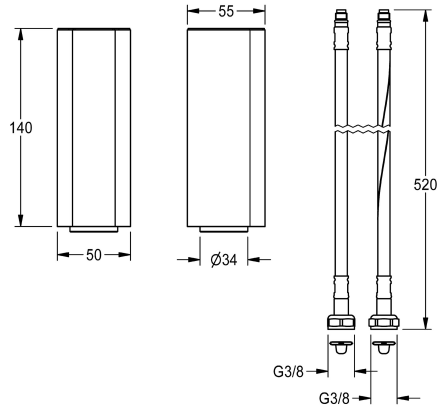

KWC

Prolunga del corpo rubinetteria 140 mm

Modell-Linie: F5 | ACSX1001

Rubinetterie per bagni | Accessori per rubinetteria

KWC-No.

2030040334

Prolunga del corpo rubinetteria 140 mm, adatto per rubinetti F5E e miscelatori opto-elettronico F5E-Mix.

2030041325

Prolunga del corpo rubinetteria 140 mm, adatto per miscelatori monocomando F5L.

2030041519

Prolunga del corpo rubinetteria 140 mm, adatto per rubinetti e miscelatori F5S.

Prolunga del corpo rubinetteria 140 mm, adatto per rubinetti e miscelatori F5S. Ottone cromato.

Dati tecnici

Capacità

1

Quantità UOM

Pezzi