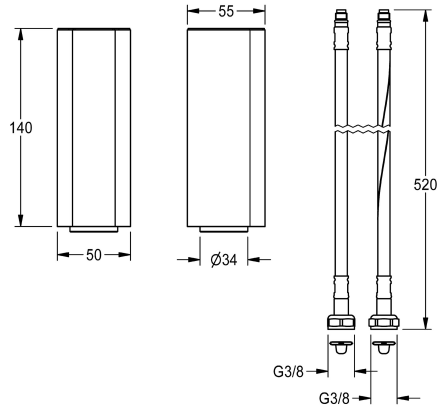

## KWC

Sokkel voor de verhoging van de behuizing van de kraan met 140 mm

Modell-Linie: F5 | ACSX1001

Kranen | Accessoires voor kranen

#### 2030040334

Sokkel voor de verhoging van de behuizing van de kraan met 140 mm