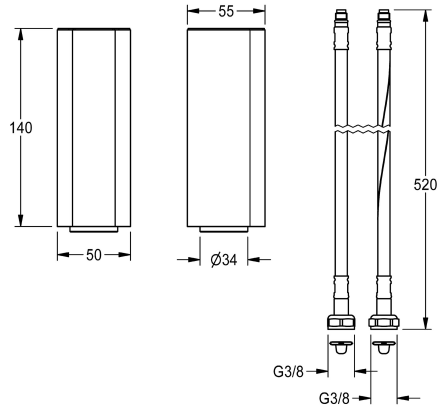

KWC

Cokół do samozamykających baterii pionowych F5S

Modell-Linie: F5 | ACSX1001

Armatura umywalkowa | Wyposażenie dodatkowe do armatur umywalkowych

KWC-No.

2030040334

Cokół do podwyższenia obudowy armatury o 140 mm

2030041325

Cokół do jednouchwytowych baterii pionowych F5L

2030041519

Cokół do podwyższenia obudowy armatury o 140 mm

Cokół do podwyższenia obudowy armatury o 140 mm, do samozamykających baterii pionowych F5S. Korpus mosiężny

polerowany, powłoka chromowana.

Dane techniczne

Pojemność

1

Ilość uom

Sztuki