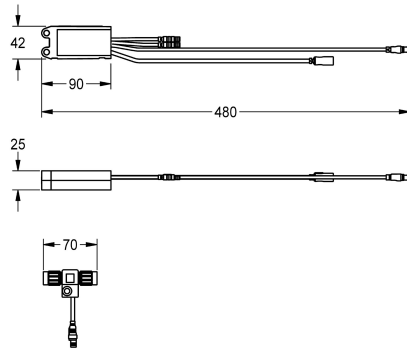

KWC AQUA3000OPEN Elektronický modul EM5 pro armatury F5

Modell-Linie: AQUA3000OPEN | ACEX1002

Systém řízení spotřeby vody | Příslušenství Řízená spotřeba vody

KWC-No.

2030041520

s ID 02010 pro F5EV1004 a F5EM1004

s ID 02030 pro F5ET1014

2030041917

s ID 02040 pro F5ET1015

2030065092

Elektronický modul EM5 s ID 02090

Elektronický modul EM5 s ID 02010 a elektronickým T-rozdělovačem.

K propojení se systémem řízení spotřeby vody AQUA 3000 open, 24 V DC.

Systémový kabel

Systémový kabel

KWC AQUA3000OPEN Elektronický modul EM5 pro armatury F5

Modell-Linie: AQUA3000OPEN | ACEX1002

Systém řízení spotřeby vody | Příslušenství Řízená spotřeba vody

2000108123
ZA3OP0011