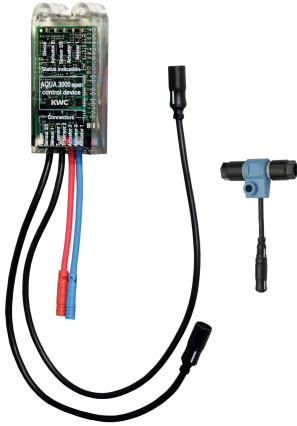

## KWC AQUA3000OPEN Elektronikmodul für F5 Wascharmaturen

Modell-Linie: AQUA3000OPEN | ACEX1002  
Wassermanagement | Zubehör Wassermanagement

#### 2030059118

Elektronikmodul EM5 mit ID 02010, mit Wandeinbaudose, für F5EV1004/1008 und F5EM1004/1010