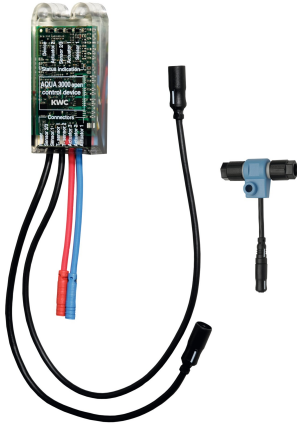

KWC AQUA3000OPEN Elektronikmodul für F5 Wascharmaturen

Modell-Linie: AQUA3000OPEN | ACEX1002
Wassermanagement | Zubehör Wassermanagement

KWC-Nr.

2030041520

Elektronikmodul EM5 mit ID 02010 für F5EV1004/1008 und F5EM1004/1010

2030059118

Elektronikmodul EM5 mit ID 02010, mit Wandeinbaudose, für F5EV1004/1008 und F5EM1004/1010

2030041914

Elektronikmodul EM5 mit ID 02050 für F5ET1004/1005/1006 und F5ET1019/1020/1021

2030041915

Elektronikmodul EM5 mit ID 02020 für F5ET1013

2030041916

Elektronikmodul EM5 mit ID 02030 für F5ET1014

2030041917

Elektronikmodul EM5 mit ID 02040 für F5ET1015

2030065092

Elektronikmodul EM5 mit ID 02090 für F5EV1013

Elektronikmodul EM5 mit ID 02010 und Elektro-T-Verteiler. Zur Einbindung in das Wassermanagementsystem AQUA 3000 open,

Notwendiges Zubehör

KWC AQUA3000OPEN Elektronikmodul für F5 Wascharmaturen

Modell-Linie: AQUA3000OPEN | ACEX1002
Wassermanagement | Zubehör Wassermanagement

ECC2 Funktionscontroller

2000108123
ZA3OP0011

ECC2 Funktionscontroller