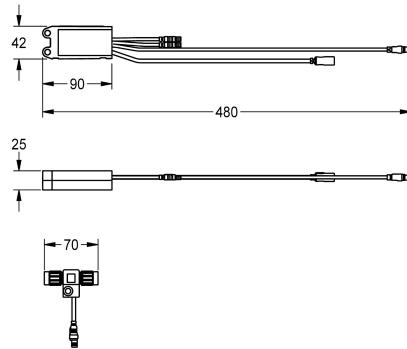

KWC AQUA3000OPEN Elektronikmodul für F5 Wascharmaturen

Modell-Linie: AQUA3000OPEN | ACEX1002
Wassermanagement | Zubehör Wassermanagement

KWC-Nr.

2030041520

Elektronikmodul EM5 mit ID 02010 für F5EV1004/1008 und F5EM1004/1010

24 V DC.

Technische Daten

Füllmenge

1

Mengeneinheit

Stück

teamNumber

0