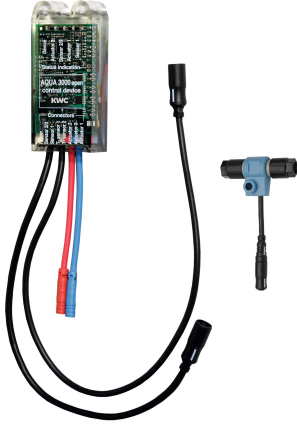

KWC AQUA3000OPEN Elektronikmodul für F5 Wascharmaturen

Modell-Linie: AQUA3000OPEN | ACEX1002
Wassermanagement | Zubehör Wassermanagement

KWC-Nr.

2030041520

Elektronikmodul EM5 mit ID 02010 für F5EV1004/1008 und F5EM1004/1010

2030059118

Elektronikmodul EM5 mit ID 02010, mit Wandeinbaudose, für F5EV1004/1008 und F5EM1004/1010

2030041914

Elektronikmodul EM5 mit ID 02050 für F5ET1004/1005/1006 und F5ET1019/1020/1021

2030041915

Elektronikmodul EM5 mit ID 02020 für F5ET1013

2030041916

Elektronikmodul EM5 mit ID 02030 für F5ET1014

2030041917

Elektronikmodul EM5 mit ID 02040 für F5ET1015

2030065092

Elektronikmodul EM5 mit ID 02090 für F5EV1013

Elektronikmodul EM5 mit ID 02010 und Elektro-T-Verteiler. Zur Einbindung in das Wassermanagementsystem AQUA 3000 open,

24 V DC.

Technische Daten

Füllmenge

1

Mengeneinheit

Stück

Notwendiges Zubehör

KWC AQUA3000OPEN Elektronikmodul für F5 Wascharmaturen