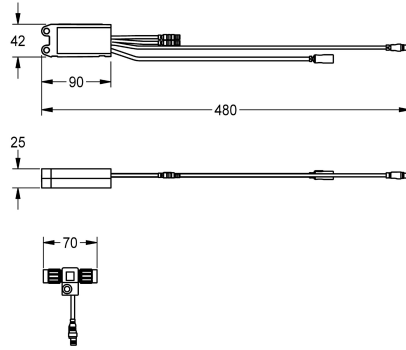

KWC AQUA3000OPEN Elektronikmodul für F5 Wascharmaturen

Modell-Linie: AQUA3000OPEN | ACEX1002
Wassermanagement | Zubehör Wassermanagement

KWC-Nr.

2030041520

Elektronikmodul EM5 mit ID 02010 für F5EV1004/1008 und F5EM1004/1010

24 V DC.

Technische Daten

Füllmenge

1

Mengeneinheit

Stück

Notwendiges Zubehör

KWC AQUA3000OPEN Elektronikmodul für F5 Wascharmaturen