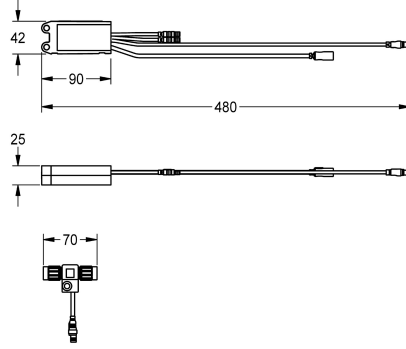

## KWC AQUA3000OPEN Elektroniikkamoduuli EM5 ID 02010

Modell-Linie: AQUA3000OPEN | ACEX1002  
AQUA 3000 OPEN vedenhallintajärjestelmä | Täydennysosat