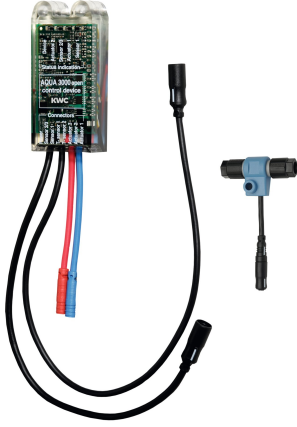

## KWC AQUA3000OPEN Elektroniikkamoduuli EM5 ID 02010

Modell-Linie: AQUA3000OPEN | ACEX1002  
AQUA 3000 OPEN vedenhallintajärjestelmä | Täydennysosat

#### 2030065092

Elektroniikkamoduuli EM5 ID 02090

Elektroniikkamoduuli EM5, jossa ID 02010 ja elektroninen T - kappale. Liittimeksi vedenhallintajärjestelmään AQUA 3000 open,

24 V DC.