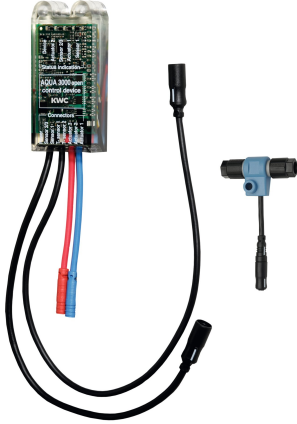

## KWC AQUA3000OPEN

Module électronique pour robinetteries de lavabo F5

Modell-Linie: AQUA3000OPEN | ACEX1002

Gestion de l'eau | Accessoires gestion de l'eau

### KWC-No.

**2030041520**

Module électronique EM5 ID 02010

**2030059118**

Module électronique EM5 avec ID 02010

**2030041914**

Module électronique EM5 ID 02050

**2030041915**

Module électronique EM5 avec ID 02010 et répartiteur électronique en T. Pour l'intégration dans le système de gestion de l'eau AQUA

3000 open, 24 V CC.

## KWC AQUA3000OPEN Module électronique pour robinetteries de lavabo F5

Modell-Linie: AQUA3000OPEN | ACEX1002  
Gestion de l'eau | Accessoires gestion de l'eau

ZA3OP0011

Câble système

2000104272  
ZAQUA011