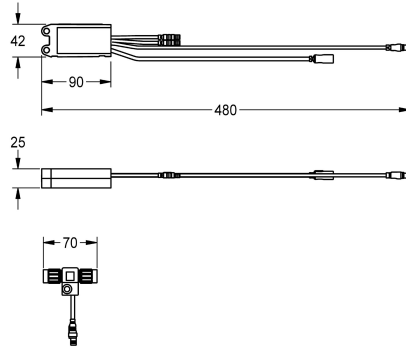

## KWC AQUA3000OPEN

Module électronique pour robinetteries de lavabo F5

Modell-Linie: AQUA3000OPEN | ACEX1002

Gestion de l'eau | Accessoires gestion de l'eau

Module électronique EM5 avec ID 02010 et répartiteur électronique en T. Pour l'intégration dans le système de gestion de l'eau AQUA

3000 open, 24 V CC.

### Données techniques

Unité de remplissage

1

Unité de mesure

Pièce