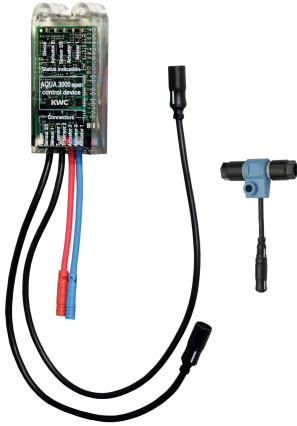

## KWC AQUA3000OPEN Module électronique pour robinetteries de lavabo F5

Modell-Linie: AQUA3000OPEN | ACEX1002  
Gestion de l'eau | Accessoires gestion de l'eau

### KWC-No.

**2030041520**

Module électronique EM5 ID 02010

**2030059118**

Module électronique EM5 avec ID 02010

**2030041914**

Module électronique EM5 ID 02050

**2030041915**

Module électronique EM5 avec ID 02010 et répartiteur électronique en T. Pour l'intégration dans le système de gestion de l'eau AQUA

3000 open, 24 V CC.

## KWC AQUA3000OPEN Module électronique pour robinetteries de lavabo F5

Modell-Linie: AQUA3000OPEN | ACEX1002  
Gestion de l'eau | Accessoires gestion de l'eau

ZA3OP0011

Câble système

2000104272  
ZAQUA011