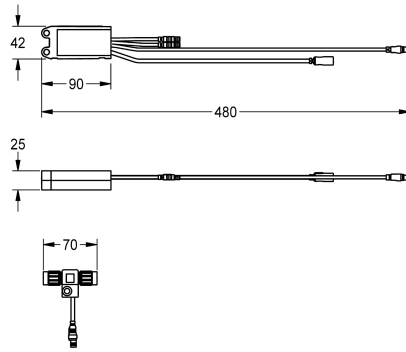

## KWC AQUA3000OPEN Module électronique pour robinetteries de lavabo F5

Modell-Linie: AQUA3000OPEN | ACEX1002  
Gestion de l'eau | Accessoires gestion de l'eau

Module électronique EM5 avec ID 02010 et répartiteur électronique en T. Pour l'intégration dans le système de gestion de l'eau AQUA

3000 open, 24 V CC.