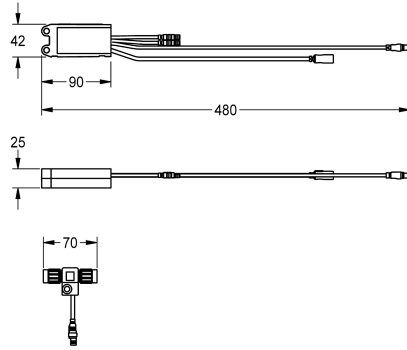

KWC AQUA3000OPEN

Module électronique pour robinetteries de lavabo F5

Modell-Linie: AQUA3000OPEN | ACEX1002

Gestion de l'eau | Accessoires gestion de l'eau

KWC-No.

2030041520

Module électronique EM5 ID 02010

3000 open, 24 V CC.

Données techniques

Unité de remplissage

1

Unité de mesure

Pièce

Accessoires nécessaires

Contrôleur de fonctions ECC2