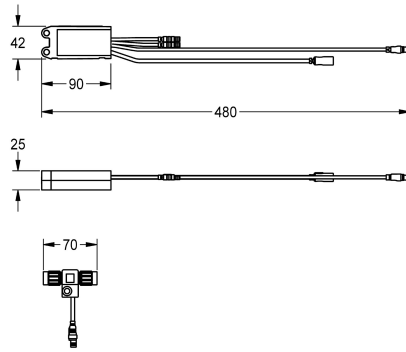

KWC AQUA3000OPEN Modulo elettronico EM5 per rubinetterie da lavabo

Modell-Linie: AQUA3000OPEN | ACEX1002

Aqua3000 open - sistema di gestione dell'acqua | Accessori per sistema di gestione dell'acqua

KWC-No.

2030041520

Modulo elettronico EM5 ID 02010 e connettore elettrico a T per l'integrazione in AQUA 3000 open

2030059118

Electronic module EM5 with ID 02010, with flush box, for F5EV1004/1008 and F5EM1004/1010

24 V DC.

Dati tecnici

Capacità

1

Quantità UOM

Pezzi

Accessori necessari

KWC AQUA3000OPEN Modulo elettronico EM5 per rubinetterie da lavabo