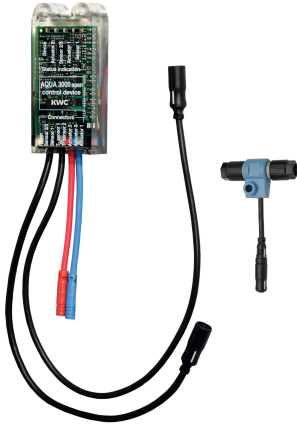

KWC AQUA3000OPEN Modulo elettronico EM5 per rubinetterie da lavabo

Modell-Linie: AQUA3000OPEN | ACEX1002

Aqua3000 open - sistema di gestione dell'acqua | Accessori per sistema di gestione dell'acqua

KWC-No.

2030041520

Modulo elettronico EM5 ID 02010 e connettore elettrico a T per l'integrazione in AQUA 3000 open

2030059118

Electronic module EM5 with ID 02010, with flush box, for F5EV1004/1008 and F5EM1004/1010

2030041914

Modulo elettronico EM5 ID 02050 e connettore elettrico a T per l'integrazione in AQUA 3000 open

2030041915

Modulo elettronico EM5 ID 02020 per F5ET 1013

2030041916

Modulo elettronico EM5 ID 02030 per F5ET1014

24 V DC.

Dati tecnici

Capacità

1

Quantità UOM

Pezzi

Accessori necessari

KWC AQUA3000OPEN Modulo elettronico EM5 per rubinetterie da lavabo