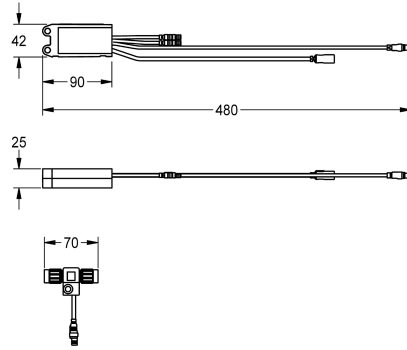

## KWC AQUA3000OPEN Elektronische module voor F5 wastafelkranen

Modell-Linie: AQUA3000OPEN | ACEX1002  
Aqua 3000 open Watermanagementsysteem | Accessoires voor watermanagement

### Technical Data

Vulhoeveelheid

1

Hoeveelheid meeteenheid

Stuk