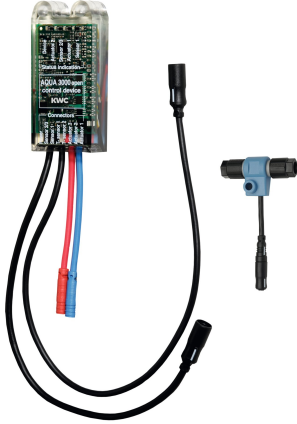

## KWC AQUA3000OPEN Elektronische module voor F5 wastafelkranen

Modell-Linie: AQUA3000OPEN | ACEX1002  
Aqua 3000 open Watermanagementsysteem | Accessoires voor watermanagement

### KWC-No.

**2030041520**  
Elektronische module EM5 ID 02010

**2030059118**  
Electronicamodule EM5 met ID 02010

**2030041914**  
Elektronische module EM5 ID 02050

**2030041915**  
Elektronische module EM5 02020 voor F5ET1013

**2030041916**  
Elektronische module EM5 02030 voor F5ET1014

**2030041917**  
Elektronische module EM5 02040 voor F5ET1015

**2030065092**  
Elektronische module EM5 met ID 02090 voor F5EV1013

Elektronische module EM5 met ID 02010 en elektrische T-verdeler.  
Voor integratie in het watermanagementsysteem AQUA 3000

open, 24 V DC.