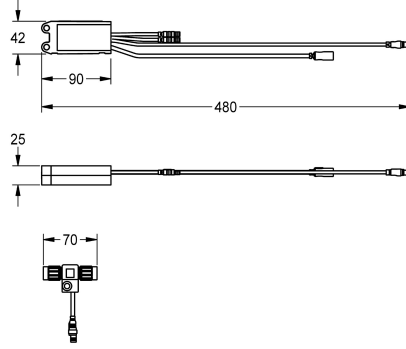

KWC AQUA3000OPEN Elektronische module voor F5 wastafelkranen

Modell-Linie: AQUA3000OPEN | ACEX1002
Aqua 3000 open Watermanagementsysteem | Accessoires voor watermanagement

KWC-No.

2030041520
Elektronische module EM5 ID 02010

2030065092
Elektronische module EM5 met ID 02090 voor F5EV1013

Elektronische module EM5 met ID 02010 en elektrische T-verdeler.
Voor integratie in het watermanagementsysteem AQUA 3000

open, 24 V DC.

Technical Data