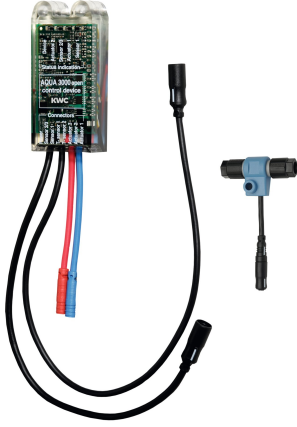

KWC AQUA3000OPEN Elektronische module voor F5 wastafelkranen

Modell-Linie: AQUA3000OPEN | ACEX1002
Aqua 3000 open Watermanagementsysteem | Accessoires voor watermanagement

KWC-No.

2030041520
Elektronische module EM5 ID 02010

2030065092
Elektronische module EM5 met ID 02090 voor F5EV1013

Elektronische module EM5 met ID 02010 en elektrische T-verdeler.
Voor integratie in het watermanagementsysteem AQUA 3000

open, 24 V DC.

Technical Data

Vulhoeveelheid

1

Hoeveelheid meeteenheid

Stuk

Vereiste toebehoren

ECC2-functiecontroller

2000108123

ECC2 function controller

2030016282

Systeemkabel

2000100801

Systeemkabel

2000100852

KWC AQUA3000OPEN Elektronische module voor F5 wastafelkranen

Modell-Linie: AQUA3000OPEN | ACEX1002
Aqua 3000 open Watermanagementsysteem | Accessoires voor watermanagement