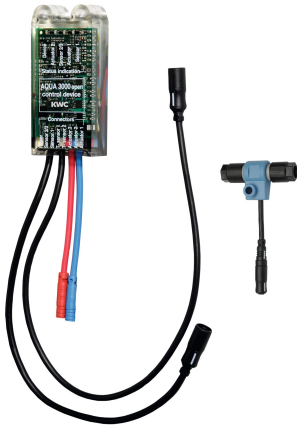

KWC AQUA3000OPEN

Moduł elektroniczny do armatury umywalkowej F5

Modell-Linie: AQUA3000OPEN | ACEX1002

Zarządzanie wodą | Wyposażenie dodatkowe do zarządzania wodą

KWC-No.

2030041520

Moduł elektroniczny EM5 z ID 02010

2030059118

Moduł elektroniczny EM5 z ID02010, z puszką do montażu w ścianie, dla F5EV1004/1008 i F5EM1004/1010

2030041914

Moduł elektroniczny EM5 z ID 02050 do F5ET 1004/1005/1006 i F5ET 1019/1020/1021

2030041915

Moduł elektroniczny EM5 z ID02010 i elektryczny rozdzielacz typu T. Do integracji z systemem zarządzania wodą AQUA 3000 open,

24 V DC.

Dane techniczne

Pojemność

1

Ilość uom

Sztuki

Niezbędne akcesoria

KWC AQUA3000OPEN

Moduł elektroniczny do armatury umywalkowej F5

Modell-Linie: AQUA3000OPEN | ACEX1002

Zarządzanie wodą | Wyposażenie dodatkowe do zarządzania wodą

ECC2 Sterownik

2000108123
ZA3OP0011

ECC2 Sterownik