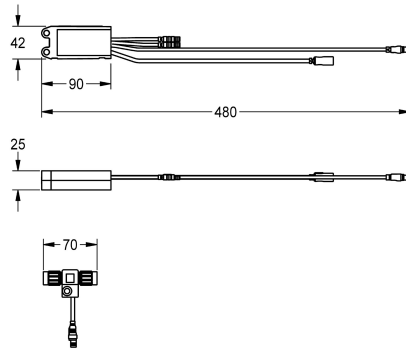

KWC AQUA3000OPEN

Moduł elektroniczny do armatury umywalkowej F5

Modell-Linie: AQUA3000OPEN | ACEX1002

Zarządzanie wodą | Wyposażenie dodatkowe do zarządzania wodą

KWC-No.

2030041520

Moduł elektroniczny EM5 z ID 02010

Moduł elektroniczny EM5 z ID02010 i elektryczny rozdzielacz typu T. Do integracji z systemem zarządzania wodą AQUA 3000 open,

24 V DC.

Dane techniczne

Pojemność

1

Ilość uom

Sztuki

Niezbędne akcesoria