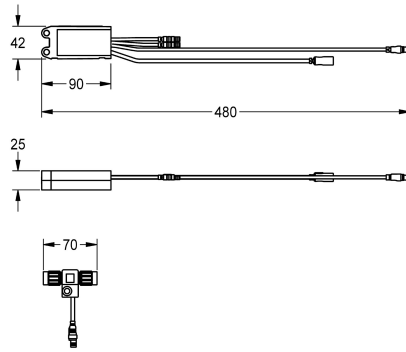

KWC AQUA3000OPEN Elektronikmodul EM5 med ID 02010

Modell-Linie: AQUA3000OPEN | ACEX1002
Vattenhantering | Kompletterande delar vattenhantering

KWC-No.

2030041520

Electronic module EM5 with ID 02010 for F5EV1004/1008 and F5EM1004/1010

2030041916

Electronic module EM5 with ID 02030 for F5ET1014

2030041917

Electronic module EM5 with ID 02040 for F5ET1015

2030065092

Electronic module EM5 with ID 02090 for F5EV1013

Elektronikmodul EM5 med ID 02010 och elektronisk T-fördelare. För installation i vattenledningssystemet AQUA 3000 open, 24 V DC.

Technical Data

Fyllnads kvantitet

1

Kvantitet oundgänglig

Bitar

Nödvändiga tillbehör

KWC AQUA3000OPEN Elektronikmodul EM5 med ID 02010

Modell-Linie: AQUA3000OPEN | ACEX1002
Vattenhantering | Kompletterande delar vattenhantering