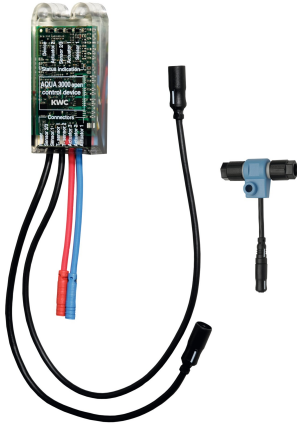

KWC AQUA3000OPEN Elektronikmodul EM5 med ID 02010

Modell-Linie: AQUA3000OPEN | ACEX1002
Vattenhantering | Kompletterande delar vattenhantering

KWC-No.

2030041520

Electronic module EM5 with ID 02010 for F5EV1004/1008 and F5EM1004/1010

2030059118

Electronic module EM5 with ID 02010, with flush box, for F5EV1004/1008 and F5EM1004/1010

2030041914

Electronic module EM5 with ID 02050 for F5ET1004/1005/1006 and F5ET1019/1020/1021

2030041915

Electronic module EM5 with ID 02020 for F5ET1013

2030041916

Electronic module EM5 with ID 02030 for F5ET1014

2030041917

Electronic module EM5 with ID 02040 for F5ET1015

2030065092

Electronic module EM5 with ID 02090 for F5EV1013

Elektronikmodul EM5 med ID 02010 och elektronisk T-fördelare. För installation i vattenledningssystemet AQUA 3000 open, 24 V DC.

Technical Data

Fyllnads kvantitet

1

Kvantitet oundgänglig

Bitar

Nödvändiga tillbehör

KWC AQUA3000OPEN Elektronikmodul EM5 med ID 02010

Modell-Linie: AQUA3000OPEN | ACEX1002
Vattenhantering | Kompletterande delar vattenhantering