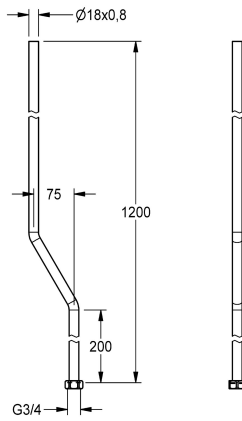

KWC

Duschrohr

Modell-Linie: F5 | ACSX2002

Duscharmaturen | Zubehör Duschen

KWC-Nr.

2030041522

Duschrohr, Länge 1200 mm, Kröpfung 75 mm

Duschrohr für Aufputzmontage zum Anschluss an F5S Selbstschluss-Duscharmaturen, Messing poliert verchromt, mit Überwurfmutter.

Durchmesser 18 x 0,8 mm, Länge 1200 mm, Kröpfung 75 mm

Technische Daten

| |
|---------------------|
| Kröpfung |
| Art des Duschrohres |
| mit Kröpfung |
| lgPosNumber |

| |
|-----------|
| 75 mm |
| Duschrohr |
| ja |
| 63FJ85G |