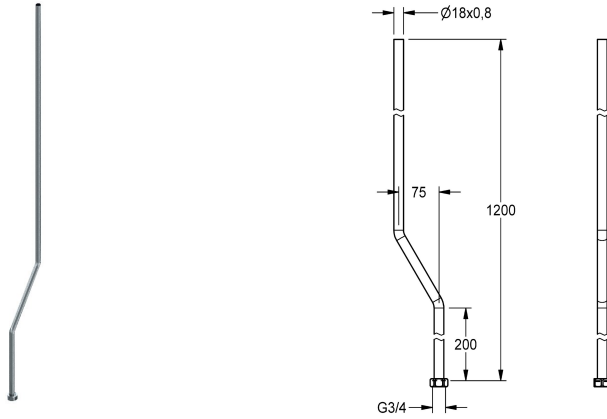

## KWC Duschrohr

Modell-Linie: F5 | ACSX2002  
Duscharmaturen | Zubehör Duschen

### KWC-Nr.

**2030041522**

Duschrohr, Länge 1200 mm, Kröpfung 75 mm

Duschrohr für Aufputzmontage zum Anschluss an F5S  
Selbstschluss-Duscharmaturen, Messing poliert verchromt, mit  
Überwurfmutter.

Durchmesser 18 x 0,8 mm, Länge 1200 mm, Kröpfung 75 mm

### Technische Daten

Kröpfung
Art des Duschrohres
Mit Kröpfung
teamNumber

75 mm
Duschrohr
ja
0