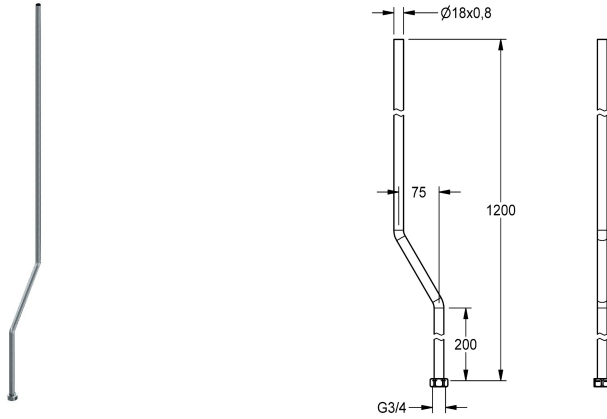

KWC

Duschrohr

Modell-Linie: F5 | ACSX2002

Duscharmaturen | Zubehör Duschen

KWC-Nr.

2030041522

Duschrohr, Länge 1200 mm, Kröpfung 75 mm

Duschrohr für Aufputzmontage zum Anschluss an F5S Selbstschluss-Duscharmaturen, Messing poliert verchromt, mit Überwurfmutter.

Durchmesser 18 x 0,8 mm, Länge 1200 mm, Kröpfung 75 mm

Technische Daten

Kröpfung
Art des Duschrohres
mit Kröpfung

75 mm
Duschrohr
ja