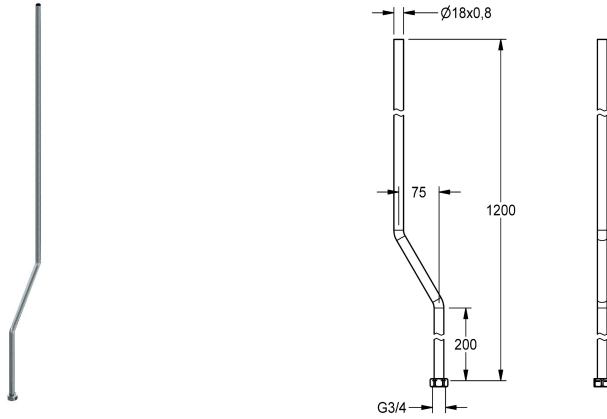

KWC Duschrohr

Modell-Linie: F5 | ACSX2002
Duscharmaturen | Zubehör Duschen

KWC-Nr.

2030041522

Duschrohr, Länge 1200 mm, Kröpfung 75 mm

Duschrohr für Aufputzmontage zum Anschluss an F5S
Selbstschluss-Duscharmaturen, Messing poliert verchromt, mit
Überwurfmutter.

Durchmesser 18 x 0,8 mm, Länge 1200 mm, Kröpfung 75 mm

Technische Daten

Kröpfung
Art des Duschrohres
mit Kröpfung

75 mm
Duschrohr
ja