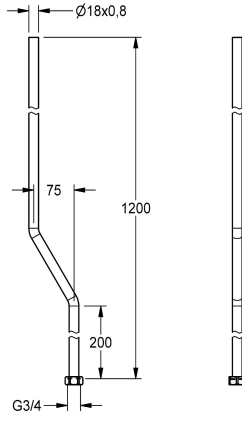

### KWC-No.

**2030041522**

Suihkuputki, leveys 1200 mm, mutka 75 mm

Suihkuputki seinäkiinnityksellä itsesulkeutuviin F5-suihkuhanoihin liitettäväksi. Kromattua ja kiillotettua messinkiä, liitinmutterilla.

Läpimitta 18 x 0,8 mm, pituus 1200 mm, kulma 75 mm.

### Tekniset tiedot

ATT-WS-CRANK

ATT-WS-TYPESHOWPIPE

Taivutetulla putkella

lviCode

75 mm

SHOWER-PIPE

Kyllä