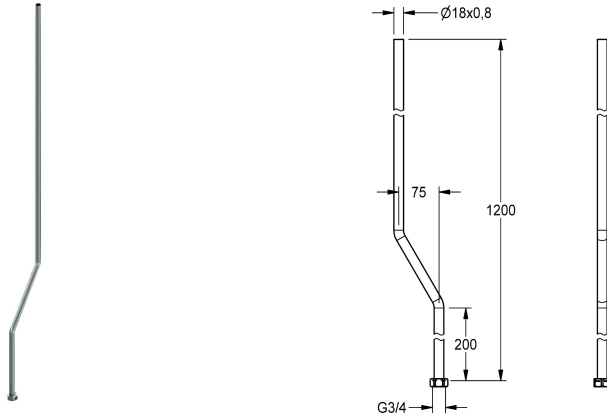

### Tuyau de douche

Modell-Linie: F5 | ACSX2002

Douches | Accessoires

#### KWC-No.

**2030041522**

Tuyau de douche, longueur 1200 mm, coudure 75 mm

Tuyau de douche pour montage en saillie, pour le raccordement aux robinetteries de douche à fermeture automatique F5, laiton poli chromé, avec écrou-raccord.

Diamètre 18 x 0,8 mm, longueur 1200 mm, coudure 75 mm

#### Données techniques

Excentrique
Type de tuyau de douche
Avec excentrique
teamNumber

75 mm
Tuyau de douche
Oui
0