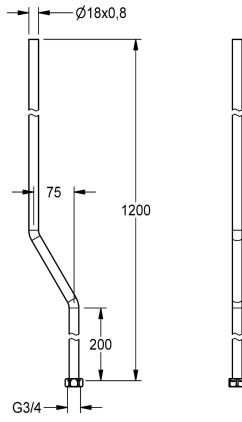

KWC Doucheleiding

Modell-Linie: F5 | ACSX2002
Douches | Accessoires voor douches

KWC-No.

2030041522

Doucheleiding, lengte 1200 mm, uitloosprong 75 mm

Doucheleiding voor opbouwmontage voor aansluiting op zelfsluitende douchekranen F5, messing gepolijst verchromd, met wartelmoer.

Afmetingen 18 x 0,8 mm (diameter x H)
Lengte 1200 mm
Uitloosprong 75 mm

Technical Data

Sprong

75 mm

Type douchepijp

Douchepijp

Met sprong

Ja