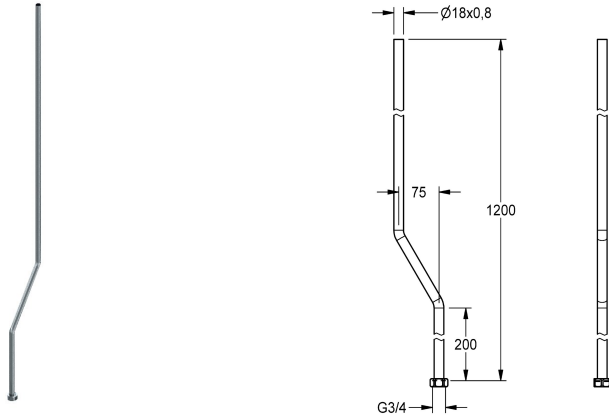

KWC

Rura prysznicowa

Modell-Linie: F5 | ACSX2002

Armatura natryskowa | Wyposażenie dodatkowe do armatur natryskowych

KWC-No.

2030041522

Rura prysznicowa, długość 1200 mm, zakrzywienie 75 mm

Rura natryskowa do natynkowego montażu natryskowej armatury samozamykającej F5S, mosiądz chromowany polerowany, z nakrętką.

Średnica 18 x 0,8 mm, długość 1200 mm, zakrzywienie 75 mm.

Dane techniczne

Uskok rury (odsadzka)

75 mm

Rodzaje rur natryskowych

SHOWER-PIPE

Z odsadzką

Tak