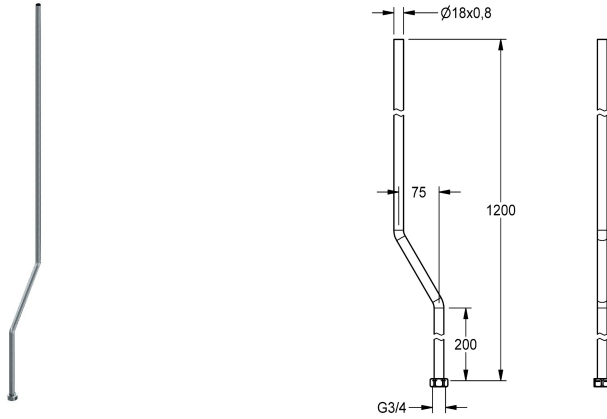

### Shower pipe

Modell-Linie: F5 | ACSX2002

Duschar | Kompletterande delar duschar

#### KWC-No.

**2030041522**

Shower pipe, length 1200 mm, crank 75 mm

Duschrör för utanpåliggande montering för anslutning till F5 självstängande duschblandare, högblank förkromad mässing,

med överfalls mutter. Diameter 18 x 0,8 mm, längd 1200 mm, krök 75 mm.

#### Technical Data

ATT-WS-CRANK

ATT-WS-TYPESHOWPIPE

Med vev

75 mm

SHOWER-PIPE

Ja