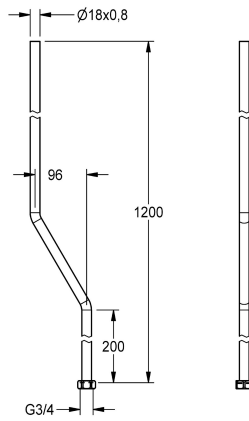

## KWC Duschrohr

Modell-Linie: F5 | ACXX2003  
Duscharmaturen | Zubehör Duschen

### KWC-Nr.

**2030041525**

Duschrohr, Länge 1200 mm, Kröpfung 96 mm

Duschrohr für Aufputzmontage zum Anschluss an F5E-Therm Elektronik-Duscharmaturen und F5L Hebelmischer, Messing poliert verchromt, mit Überwurfmutter.

Durchmesser 18 x 0,8 mm, Länge 1200 mm, Kröpfung 96 mm.

### Technische Daten

Kröpfung
Art des Duschrohres
Mit Kröpfung
teamNumber

96 mm
Duschrohr
ja
0