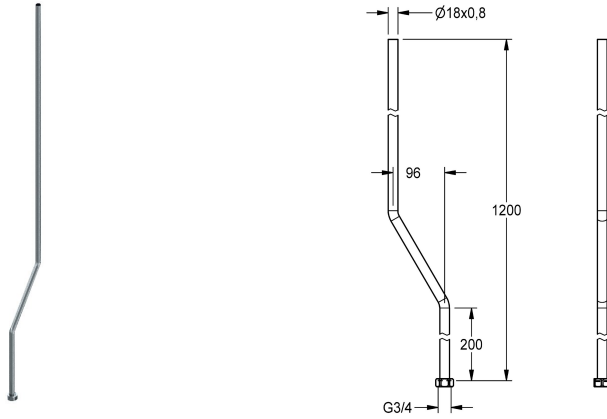

KWC Duschrohr

Modell-Linie: F5 | ACXX2003
Duscharmaturen | Zubehör Duschen

KWC-Nr.

2030041525

Duschrohr, Länge 1200 mm, Kröpfung 96 mm

Duschrohr für Aufputzmontage zum Anschluss an F5E-Therm Elektronik-Duscharmaturen und F5L Hebelmischer, Messing poliert verchromt, mit Überwurfmutter.

Durchmesser 18 x 0,8 mm, Länge 1200 mm, Kröpfung 96 mm.

Technische Daten

Kröpfung
Art des Duschrohres
mit Kröpfung

96 mm
Duschrohr
ja