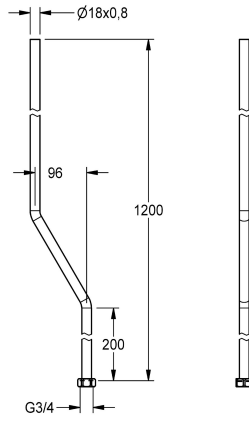

KWC Suihkuputki

Modell-Linie: F5 | ACXX2003
Suihkut ja suihkupaneelit | Suihkujen täydennysosat

KWC-No.

2030041525

Suihkuputki pinta-asennukseen, pituus 1200 mm, mutka 96 mm

Suihkuputki seinäkiinnityksellä elektronisiin F5-suihkuhanoihin ja F5-vipusekoittajiin liitettäväksi. Kromattua ja kiillotettua messinkiä,

liitinmutterilla. Läpimitta 18 x 0,8 mm, pituus 1200 mm, kulma 96 mm.

Tekniset tiedot

ATT-WS-CRANK

ATT-WS-TYPESHOWPIPE

Taivutetulla putkella

lviCode

96 mm

SHOWER-PIPE