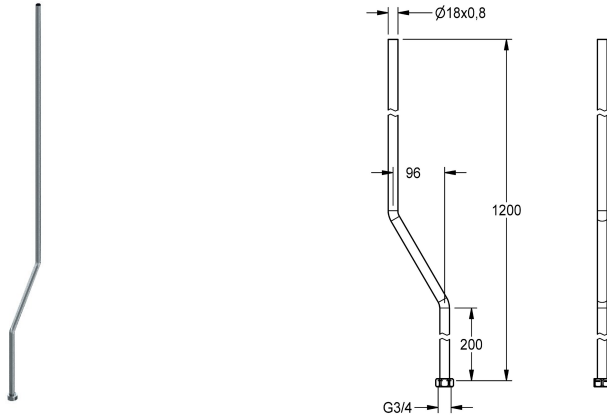

## KWC

Tuyau de douche, longueur 1200 mm, coude 96 mm

Modell-Linie: F5 | ACXX2003

Douches | Accessoires

### KWC-No.

**2030041525**

Tube de douche pour montage en saillie, diamètre 18 x 0,8 mm, longueur 1200 mm, coude 96 mm

Tuyau de douche pour montage en saillie, pour le raccordement aux robinetteries de douche électroniques F5 et les mitigeurs à levier F5,

laiton poli chromé, avec écrou-raccord. Diamètre 18 x 0,8 mm, longueur 1200 mm, coudure 96 mm.

### Données techniques

Excentrique

96 mm

Type de tuyau de douche

Tuyau de douche

Avec excentrique

Oui