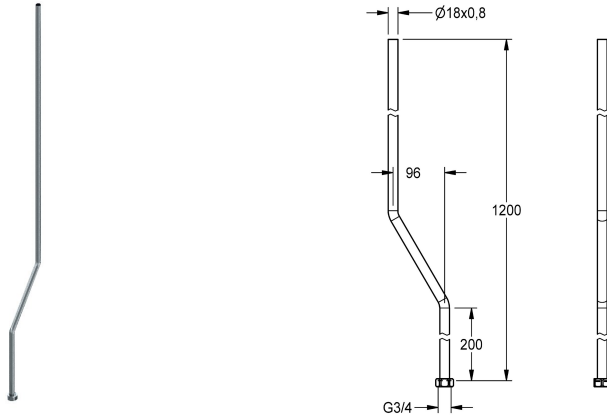

KWC

Tuyau de douche, longueur 1200 mm, coude 96 mm

Modell-Linie: F5 | ACXX2003

Douches | Accessoires

KWC-No.

2030041525

Tube de douche pour montage en saillie, diamètre 18 x 0,8 mm, longueur 1200 mm, coude 96 mm

Tuyau de douche pour montage en saillie, pour le raccordement aux robinetteries de douche électroniques F5 et les mitigeurs à levier F5,

laiton poli chromé, avec écrou-raccord. Diamètre 18 x 0,8 mm, longueur 1200 mm, coudure 96 mm.

Données techniques

Excentrique

Type de tuyau de douche

Avec excentrique

teamNumber

96 mm

Tuyau de douche

Oui