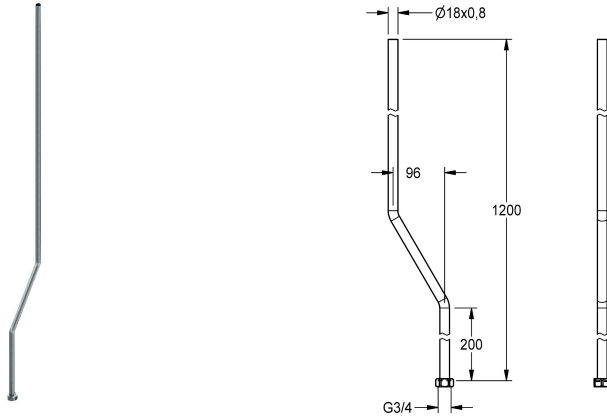

KWC

Tuyau de douche, longueur 1200 mm, coude 96 mm

Modell-Linie: F5 | ACXX2003

Douches | Accessoires

KWC-No.

2030041525

Tube de douche pour montage en saillie, diamètre 18 x 0,8 mm, longueur 1200 mm, coude 96 mm

Tuyau de douche pour montage en saillie, pour le raccordement aux robinetteries de douche électroniques F5 et les mitigeurs à levier F5,

laiton poli chromé, avec écrou-raccord. Diamètre 18 x 0,8 mm, longueur 1200 mm, coudure 96 mm.

Données techniques

Excentrique

Type de tuyau de douche

Avec excentrique

96 mm

Tuyau de douche

Oui