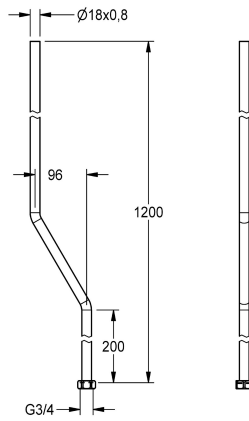

KWC

Tubo doccia

Modell-Linie: F5 | ACXX2003

Rubinerie per doccia | Accessori per doccia

KWC-No.

2030041525

Tubo doccia lunghezza 1200 mm, ansa 96 mm

Tubo di mandata al soffione per installazione a parete per l'allacciamento su miscelatori elettronici F5 e miscelatori a leva F5,

ottone cromato con dado girevole. Diametro 18 x 0,8 mm, lunghezza 1200 mm, piega a 96 mm.

Dati tecnici

Gomito

96 mm

Tipo della tubazione doccia

Tubo doccia

Con gomito

Sì