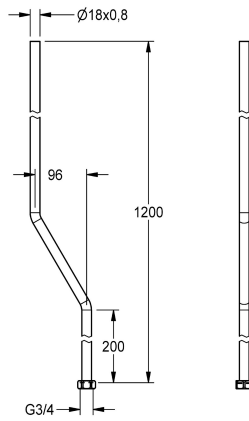

KWC Doucheleiding

Modell-Linie: F5 | ACXX2003
Douches | Accessoires voor douches

KWC-No.

2030041525

Doucheleiding, lengte 1200 mm, uitloopsprong 96 mm

Doucheleiding voor opbouwmontage voor aansluiting op elektronische douchekranen F5 en eengreeps mengkranen F5, messing gepolijst verchromd, met wartelmoer.

Afmetingen 18 x 0,8 mm (diameter x H)
Lengte 1200 mm
Uitloopsprong 96 mm

Technical Data

Sprong
Type douchepijp
Met sprong

96 mm
Douchepijp
Ja