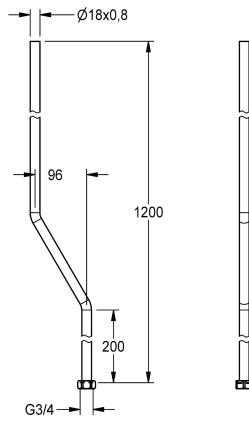

KWC Doucheleiding

Modell-Linie: F5 | ACXX2003
Douches | Accessoires voor douches

KWC-No.

2030041525

Doucheleiding, lengte 1200 mm, uitloopsprong 96 mm

Doucheleiding voor opbouwmontage voor aansluiting op elektronische douchekranen F5 en eengreeps mengkranen F5, messing gepolijst verchromd, met wartelmoer.

Afmetingen 18 x 0,8 mm (diameter x H)
Lengte 1200 mm
Uitloopsprong 96 mm

Technical Data

Sprong

96 mm

Type douchepijp

Douchepijp

Met sprong

Ja