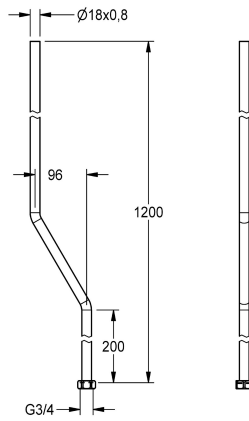

### Shower pipe

Modell-Linie: F5 | ACXX2003

Duschar | Kompletterande delar duschar

#### KWC-No.

**2030041525**

Shower pipe, length 1200 mm, crank 96 mm

Duschrör för utanpåliggande montering för anslutning till F5 elektroniska duschblandare och F5 spakblandare, högblank

förkromad mässing, med överfallsmutter. Diameter 18 x 0,8 mm, längd 1200 mm, krök 96 mm.

#### Technical Data

ATT-WS-CRANK

ATT-WS-TYPESHOWPIPE

Med vev

96 mm

SHOWER-PIPE

Ja